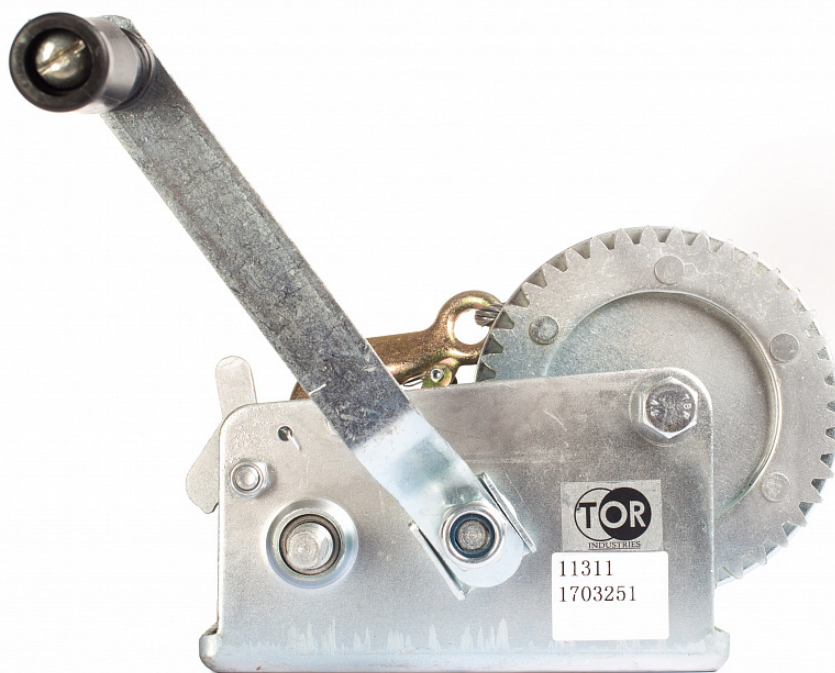

Лебедка ручная TOR ЛФ-2500 (FD) г/п 1,0 т, длина троса 10 м

Артикул: 11311

2 219 руб.

В наличии

Количество:

Консультация через 25 секунд?

Характеристики

Грузоподъемность, т	1,0
Габариты, мм	240x150x160
ф каната, мм	5
Длина троса, м	10
Длина рукоятки, мм	240
тип передачи	шестер.
Комплектация канатом	+

Передаточное число	4,1:1
Тяговое усилие	1000
Бренд	TOR
Родина бренда	Россия
Страна производства	Китай

СЕРВИСНОЕ ОБСЛУЖИВАНИЕ

Приобретая технику в SKYG, Вы всегда сможете получить качественное сервисное и гарантийное обслуживание в нашем центре или в любой точке страны у наших представителей, а также любые запчасти со скидкой для постоянных клиентов.