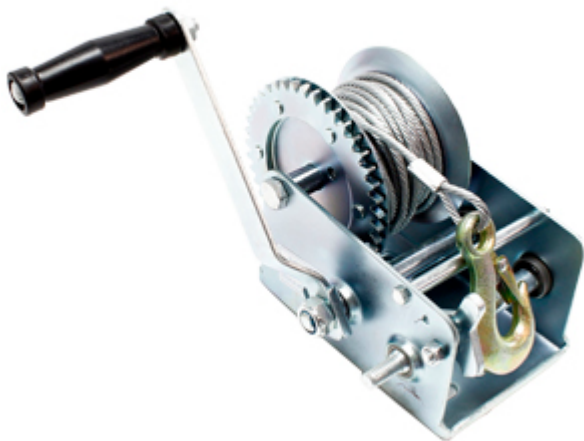

## Лебедка ручная TOR ЛФ-800 (FD) г/п 0,3 т, длина троса 10 м

Артикул: 1006130

**1 148 руб.**

В наличии

Количество:

Консультация через 25 секунд?

### Характеристики

Грузоподъемность, т	<b>0,3</b>
Длина троса, м	<b>10</b>
Комплектация канатом	<b>+</b>
Бренд	<b>TOR</b>
Родина бренда	<b>Россия</b>
Страна производства	<b>Китай</b>