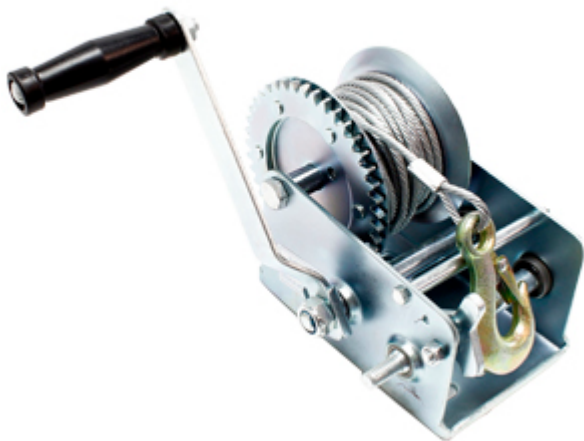

Лебедка ручная TOR ЛФ-1000 (FD) г/п 0,4 т, длина троса 10 м

Артикул: 1006131

1 397 руб.

В наличии

Количество:

Консультация через 25 секунд?

Характеристики

Грузоподъемность, т	0,4
Длина троса, м	10
Комплектация канатом	+
Бренд	TOR
Родина бренда	Россия
Страна производства	Китай