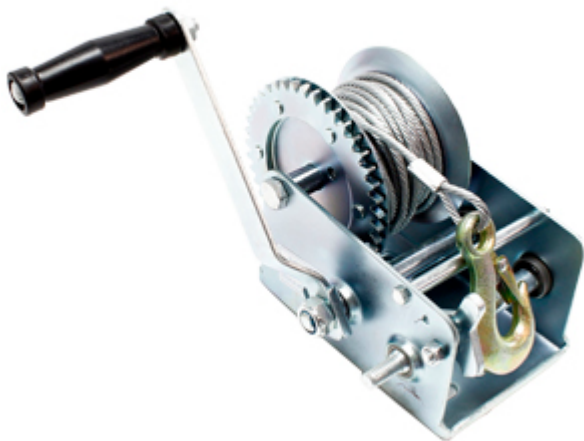

Лебедка ручная TOR ЛФ-1600 (FD) г/п 0,6 т, длина троса 10 м

Артикул: 1006136

1 721 руб.

В наличии

Количество:

Консультация через 25 секунд?

Характеристики

Грузоподъемность, т	0,6
Канат, м	10
Длина троса, м	10
Комплектация канатом	+
Бренд	TOR
Родина бренда	Россия
Страна производства	Китай