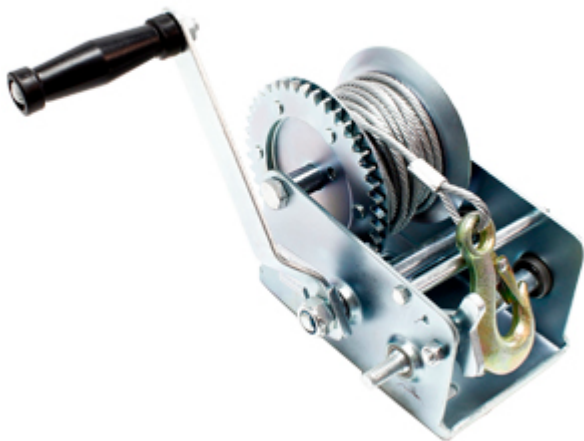

## Лебедка ручная TOR ЛФ-1800 (FD) г/п 0,7 т, длина троса 10 м

Артикул: 1006138

**1 796 руб.**

В наличии

Количество:

1

Консультация через 25 секунд?

### Характеристики

Грузоподъемность, т	<b>0,7</b>
Канат, м	<b>10</b>
Длина троса, м	<b>10</b>
Комплектация канатом	<b>+</b>
Бренд	<b>TOR</b>
Родина бренда	<b>Россия</b>
Страна производства	<b>Китай</b>