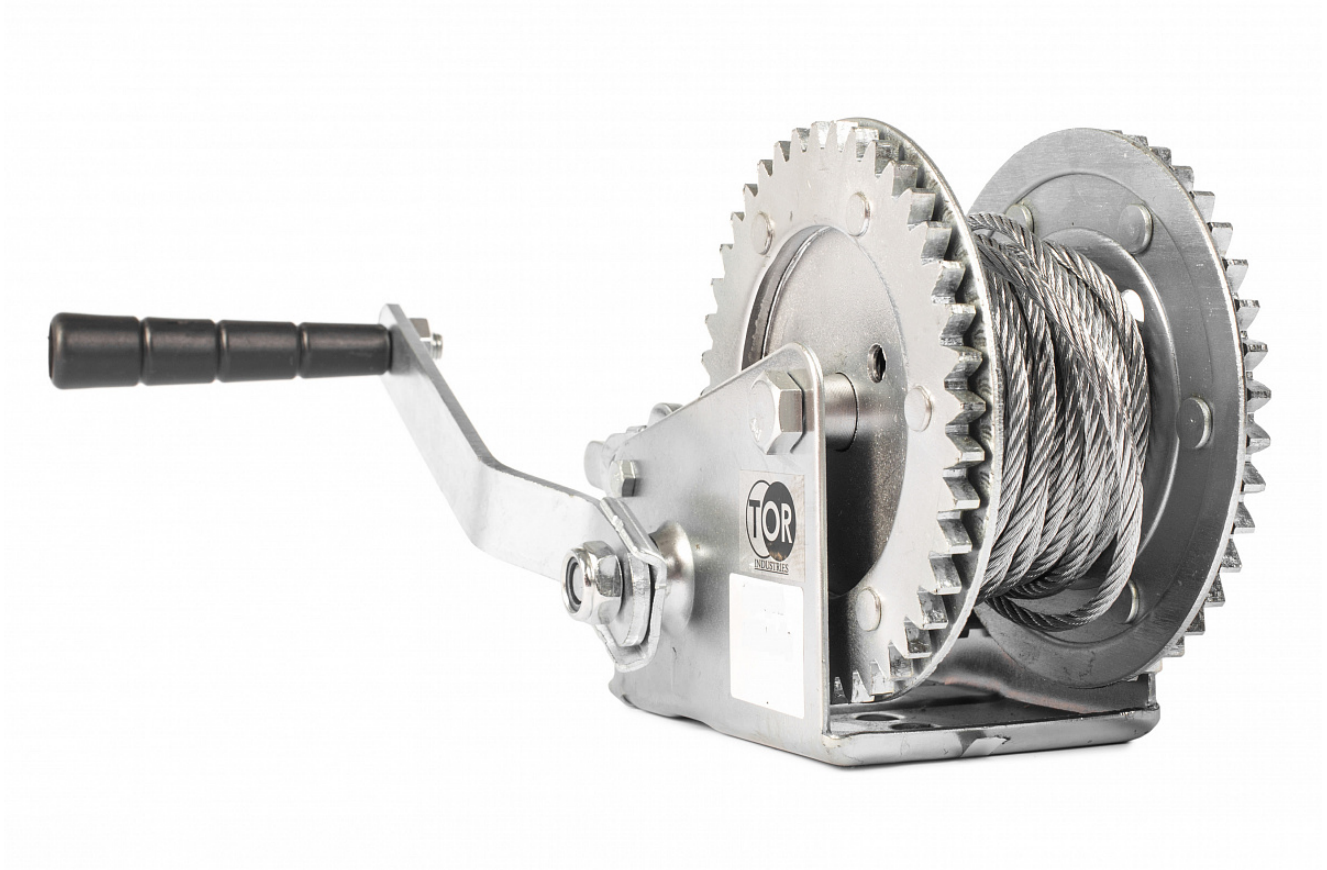

Лебедка ручная TOR LH-1200 (LHW) г/п 0,5 т, длина троса 20 м

Артикул: 113053

2 405 руб.

В наличии

Количество:

Консультация через 25 секунд?

Характеристики

| | |
|---------------------|--------------------|
| Грузоподъемность, т | 0,5 |
| Габариты, мм | 270x180x140 |
| ф каната, мм | 4 |
| Усилие, кг | 23 |
| Канат, м | 20 |
| г/п, т (тип) | 0.5(LHW) |
| тип передачи | шестер. |

| | |
|----------------------|--------|
| Комплектация канатом | + |
| Бренд | TOR |
| Родина бренда | Россия |
| Страна производства | Китай |

СЕРВИСНОЕ ОБСЛУЖИВАНИЕ

Приобретая технику в SKYG, Вы всегда сможете получить качественное сервисное и гарантийное обслуживание в нашем центре или в любой точке страны у наших представителей, а также любые запчасти со скидкой для постоянных клиентов.