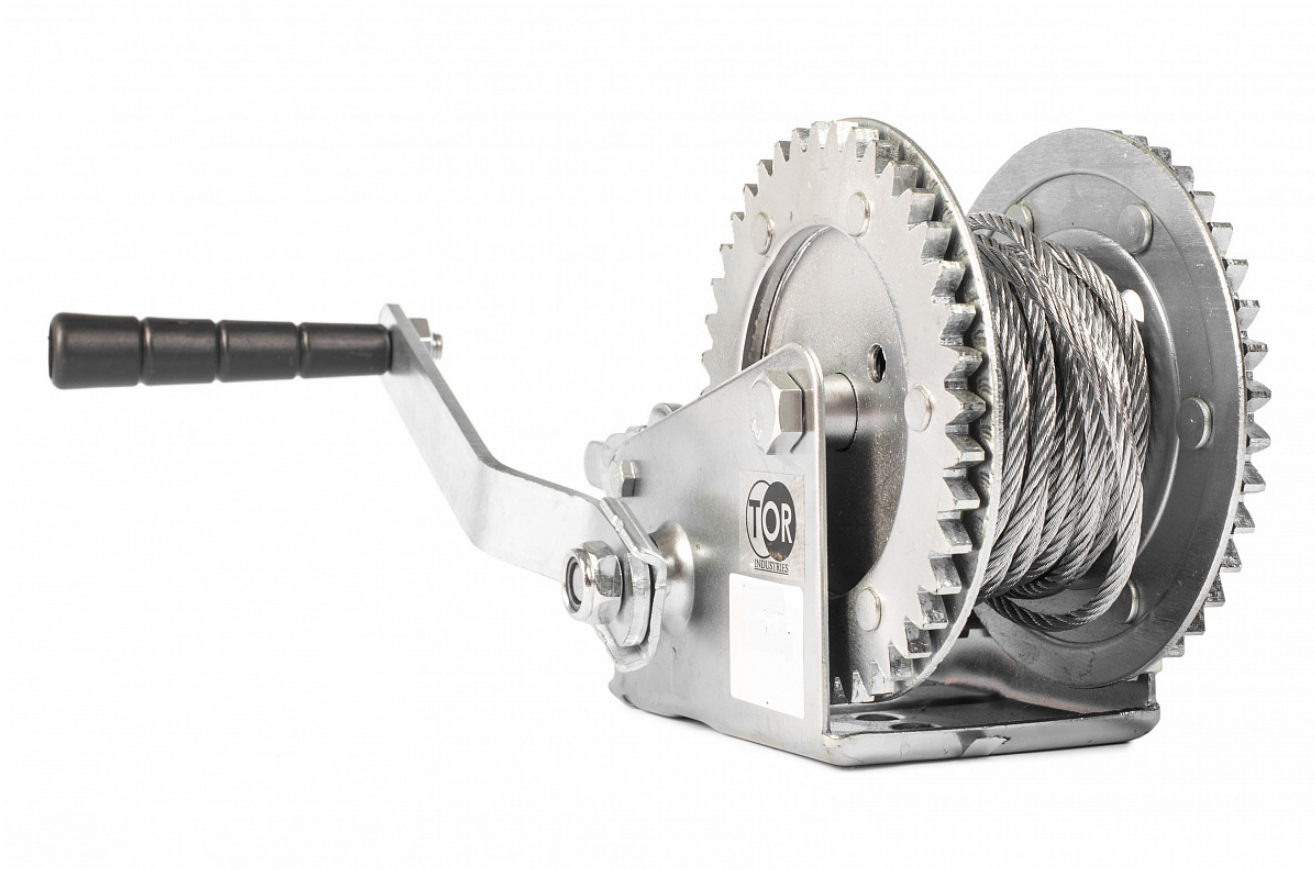

Лебедка ручная TOR LH-2500 (LHW) г/п 1,0 т, длина троса 10 м

Артикул: 11312

3 002 руб.

В наличии

Количество:

Консультация через 25 секунд?

Характеристики

Грузоподъемность, т	1,0
Габариты, мм	280x280x270
ф каната, мм	5
Усилие, кг	32
Канат, м	10
г/п, т (тип)	1(LHW)
тип передачи	шестер.

Комплектация канатом	+
Бренд	TOR
Родина бренда	Россия
Страна производства	Китай

СЕРВИСНОЕ ОБСЛУЖИВАНИЕ

Приобретая технику в SKYG, Вы всегда сможете получить качественное сервисное и гарантийное обслуживание в нашем центре или в любой точке страны у наших представителей, а также любые запчасти со скидкой для постоянных клиентов.