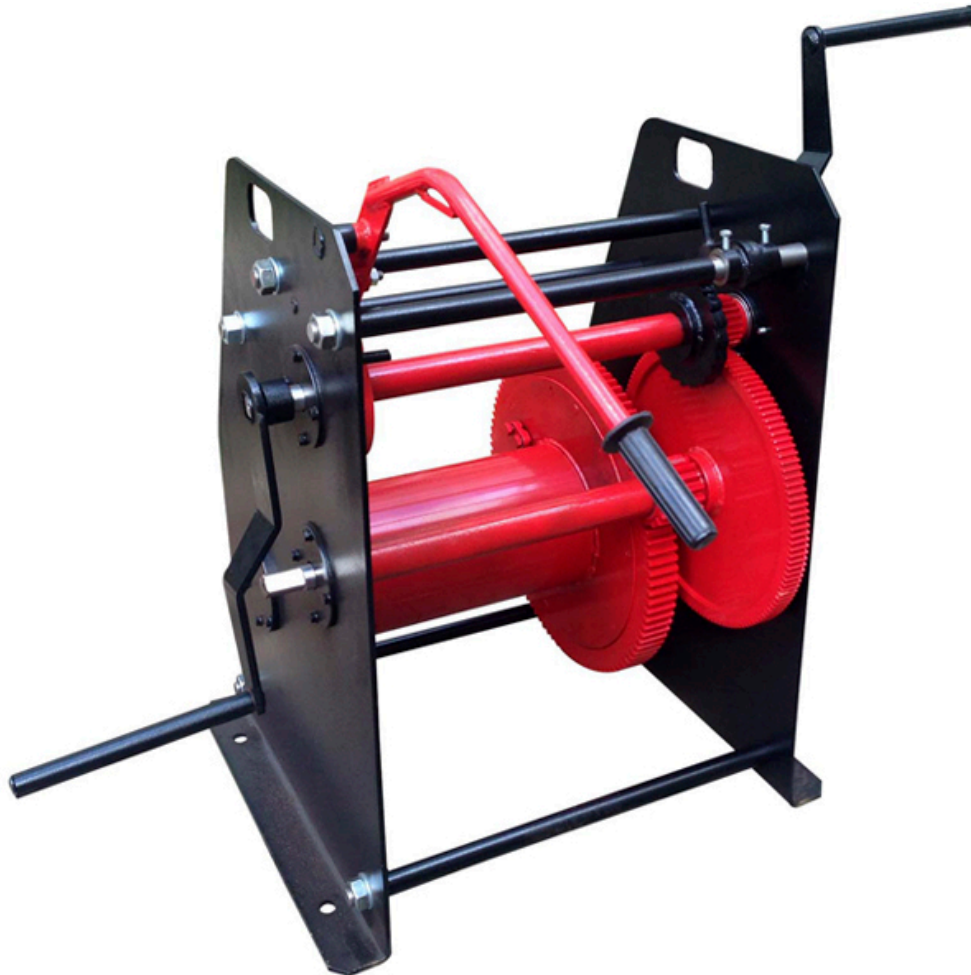

Лебедка TOR ТЛ-3Т

Артикул: 113308

83 747 руб.

В наличии

Количество:

Консультация через 25 секунд?

Характеристики

Грузоподъемность, т	3,0
Габариты, мм	778x600x920
ф каната, мм	15
Канатоемкость, м	134
тип передачи	шестер.
Комплектация канатом	-

Усилие на рукояти	11,4
Тяговое усилие на первой передаче, кгс	3000
Тяговое усилие на второй передаче, кгс	1500
Число слоев навивки	4
Кол-во обслуживающих человек	3
Бренд	TOR
Страна производства	Россия