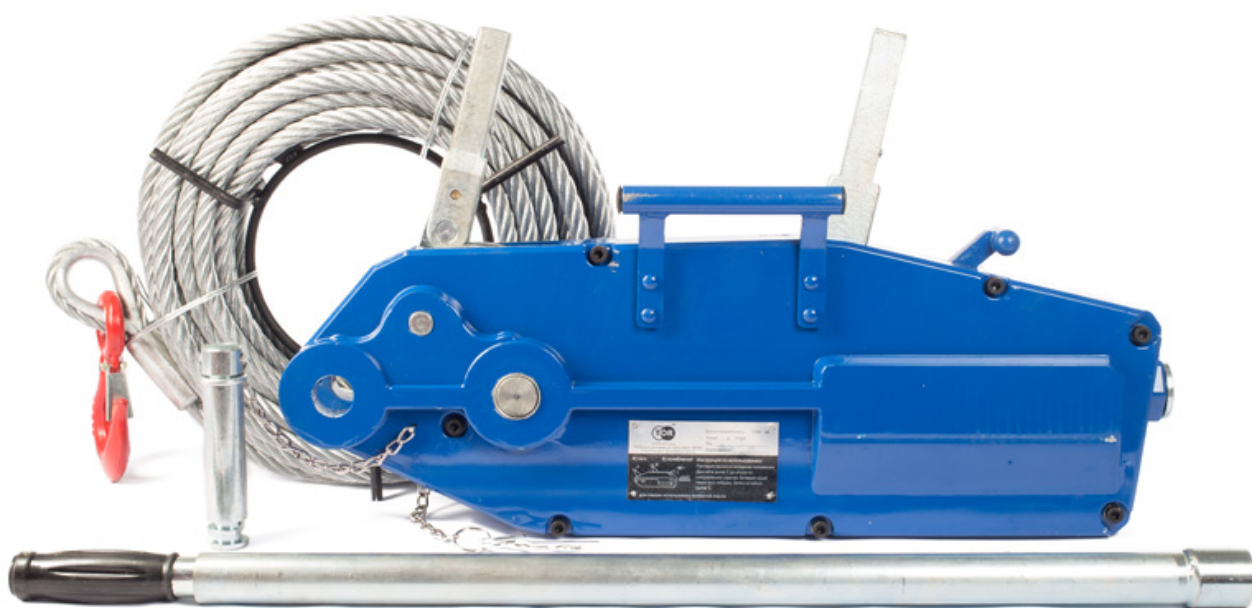

Лебедка рычажная тросовая TOR MTM 3200, 3,2 т, L=12м

Артикул: 112321

16 112 руб.

В наличии

Количество:

Консультация через 25 секунд?

Характеристики

Грузоподъемность, т	3,2
Габариты, мм	660x116x325
Усилие, кг	44
Длина троса, м	12
Диаметр троса, мм	16
Длина рукоятки, мм	1200
номинальный ход вперед, мм	28

Тяговое усилие на рычаге, Н	441
Шаг продвижения каната, мм	28
Коэффициент запаса прочности каната	5
Испытательная нагрузка (статичная), кг	4000
Бренд	TOR
Родина бренда	Россия
Страна производства	Китай