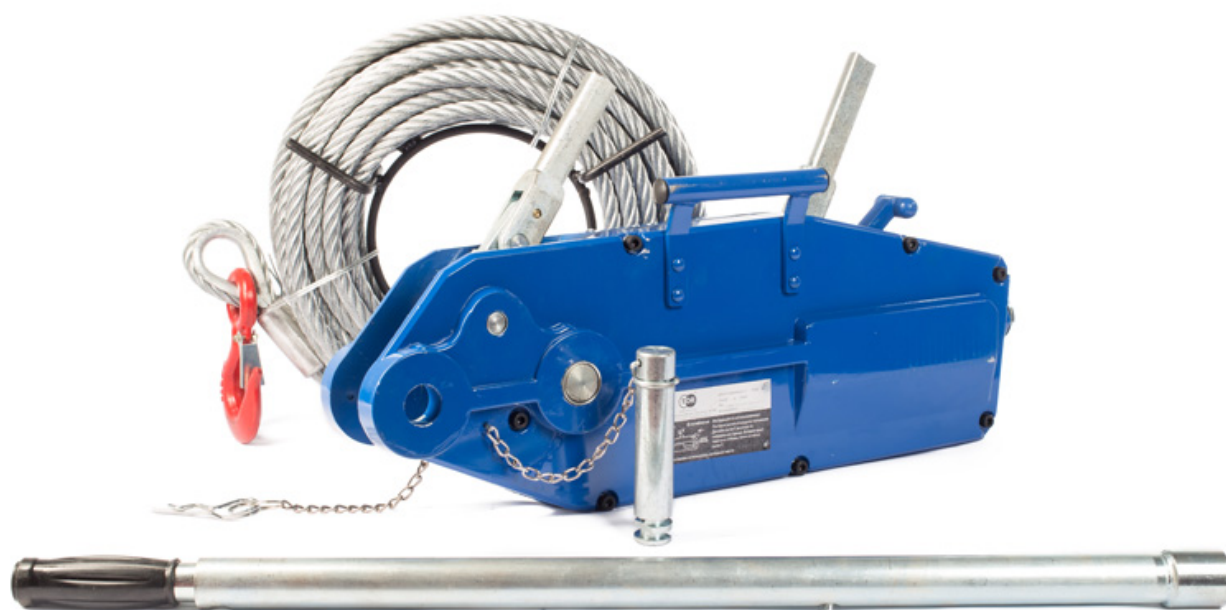

## Лебедка рычажная тросовая TOR MTM 3200, 3,2 т, L=20м

Артикул: 11232

17 165 руб.

В наличии

Количество:

Консультация через 25 секунд?

### Характеристики

Грузоподъемность, т	3,2
Габариты, мм	660x116x325
Усилие, кг	44
Длина троса, м	20
Диаметр троса, мм	16
Длина рукоятки, мм	1200
номинальный ход вперед, мм	28

Тяговое усилие на рычаге, Н	441
Шаг продвижения каната, мм	28
Коэффициент запаса прочности каната	5
Испытательная нагрузка (статичная), кг	4000
Бренд	TOR
Родина бренда	Россия
Страна производства	Китай