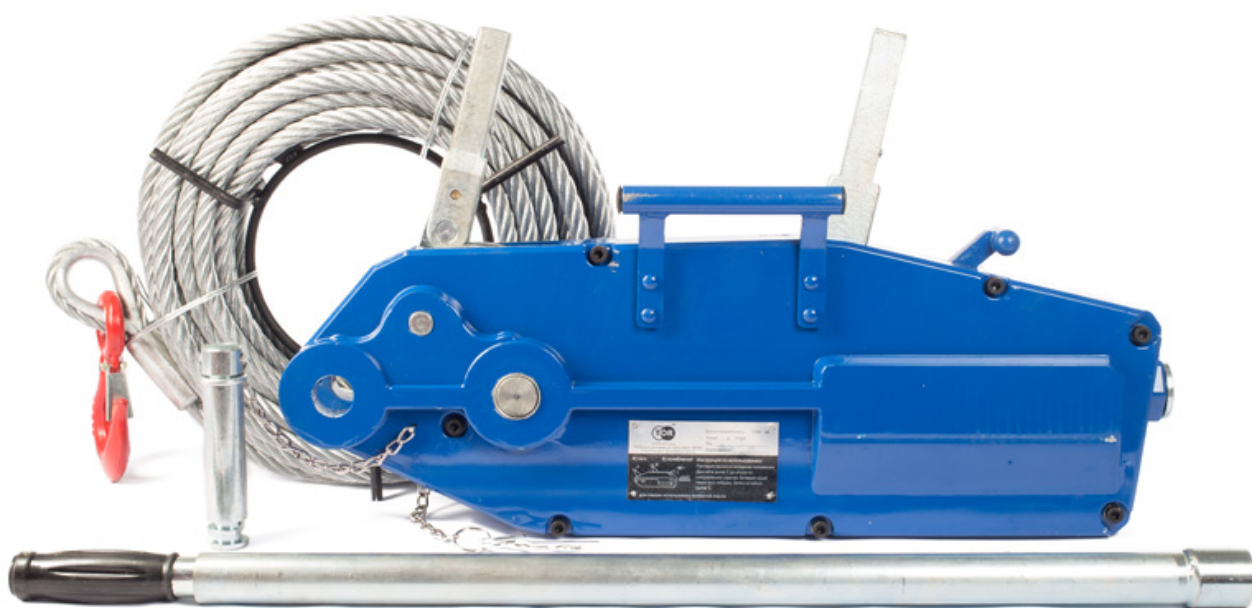

Лебедка рычажная тросовая TOR MTM 5400, 5,4 т, L=20 м

Артикул: 11254

38 477 руб.

В наличии

Количество:

Консультация через 25 секунд?

Характеристики

Грузоподъемность, т	5,4
Габариты, мм	932x420x152
Усилие, кг	75
Длина троса, м	20
Диаметр троса, мм	20
Длина рукоятки, мм	1200
номинальный ход вперед, мм	22

Тяговое усилие на рычаге, Н	745
Шаг продвижения каната, мм	30
Коэффициент запаса прочности каната	5
Испытательная нагрузка (статичная), кг	6750
Бренд	TOR
Родина бренда	Россия
Страна производства	Китай