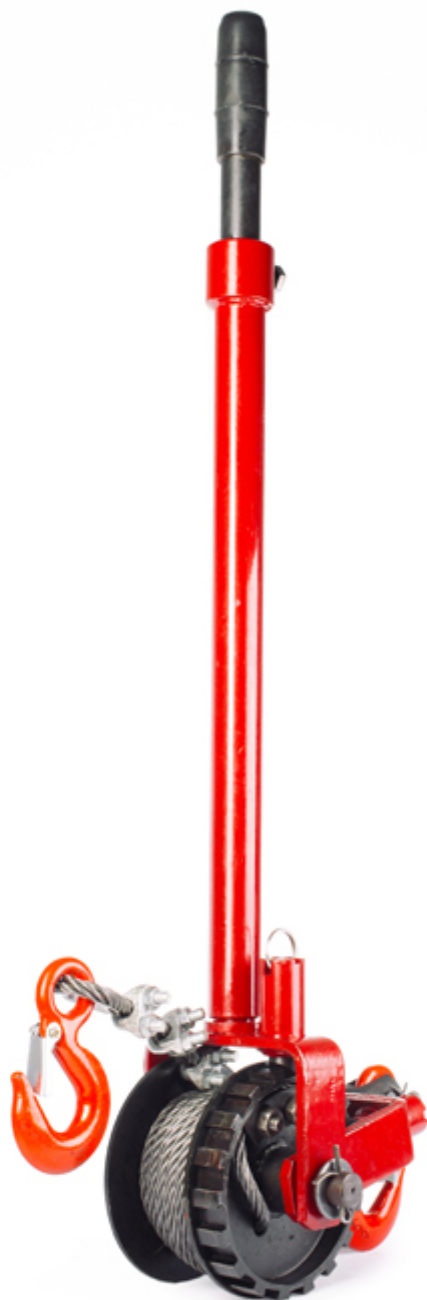

## Лебедка ручная TOR LP-1,6 6 м

## Характеристики

Грузоподъемность, т	<b>1,6</b>
Габариты, мм	<b>1000x145x145</b>
Длина троса, м	<b>6</b>
Длина рукоятки, мм	<b>750</b>
номинальный ход вперед, мм	<b>55</b>
Усилие на рукояти	<b>37</b>
Диаметр троса, мм	<b>8,3</b>
Бренд	<b>TOR</b>
Родина бренда	<b>Россия</b>
Страна производства	<b>Россия</b>