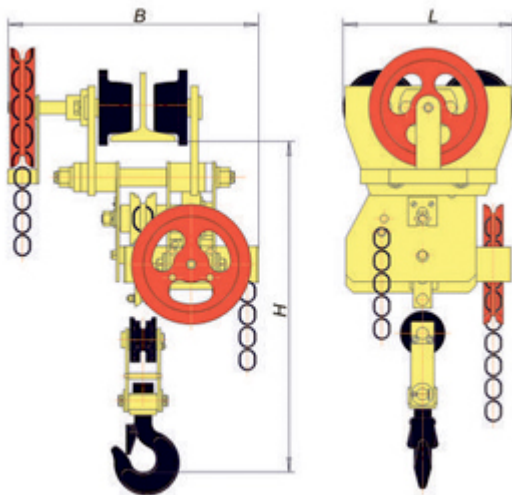

Таль ручная червячная передвижная TOR ТРЧП 3,2 т 9 м

Артикул: 101393

43 796 руб.

В наличии

Количество:

1

Консультация через 25 секунд?

Характеристики

Грузоподъемность, т	3,2
Н, м	9
Габариты, мм	430x295x700
Толщина силовой цепи, мм	9
Усилие, кг	65
Шаг звена силовой цепи, мм	27
Тип тали	ручная
Тип балки	24М-45М
Тип передвижения	передвижная
Бренд	TOR
Родина бренда	Россия
Страна производства	Россия