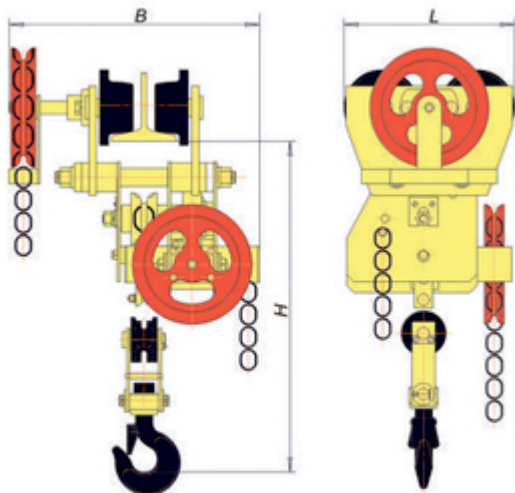

Таль ручная червячная передвижная TOR ТРЧП 1,0 т 9 м

Артикул: 101193

25 553 руб.

В наличии

Количество:

1

Консультация через 25 секунд?

Характеристики

Грузоподъемность, т	1,0
Н, м	9
Габариты, мм	320x220x400
Толщина силовой цепи, мм	6
Усилие, кг	35
Шаг звена силовой цепи, мм	19
Тип тали	ручная
Тип балки	18М-36М
Тип передвижения	передвижная
Бренд	TOR
Родина бренда	Россия
Страна производства	Россия