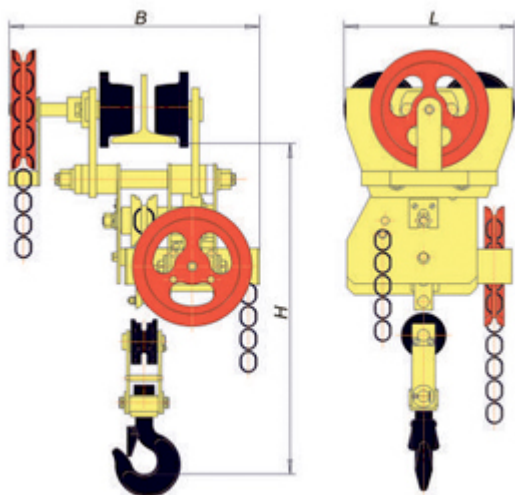

## Таль ручная червячная передвижная TOR ТРЧП 1,0 т 12 м

Артикул: 1011123

29 229 руб.

В наличии

Количество:

1

Консультация через 25 секунд?

### Характеристики

Грузоподъемность, т	1,0
H, м	12
Габариты, мм	320x220x400
Толщина силовой цепи, мм	6
Усилие, кг	35
Шаг звена силовой цепи, мм	19
Тип тали	ручная
Тип балки	18М-36М
Тип передвижения	передвижная
Бренд	TOR
Родина бренда	Россия
Страна производства	Россия