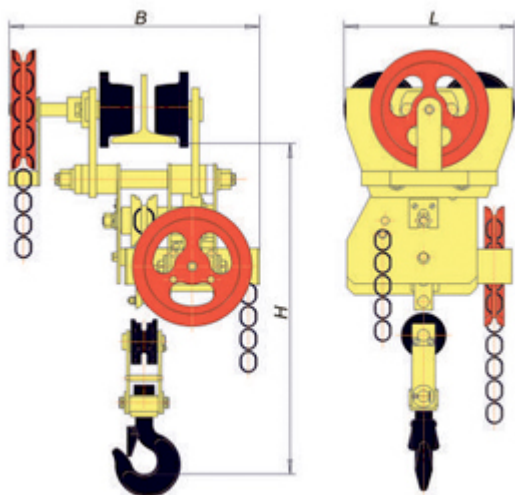

Таль ручная червячная передвижная TOR ТРЧП 3,2 т 3 м

Артикул: 101333

33 256 руб.

В наличии

Количество:

1

Консультация через 25 секунд?

Характеристики

Грузоподъемность, т	3,2
Н, м	3
Габариты, мм	430x295x700
Толщина силовой цепи, мм	9
Усилие, кг	65
Шаг звена силовой цепи, мм	27
Тип тали	ручная
Тип балки	24М-45М
Тип передвижения	передвижная
Бренд	TOR
Родина бренда	Россия
Страна производства	Россия