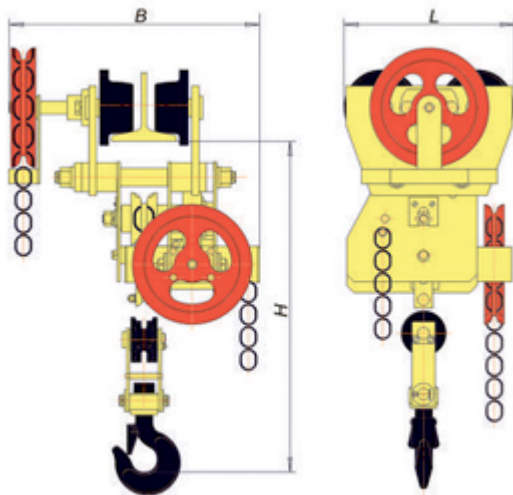

Таль ручная червячная передвижная TOR ТРЧП 3,2 т 6 м

Артикул: 101363

37 014 руб.

В наличии

Количество:

1

Консультация через 25 секунд?

Характеристики

Грузоподъемность, т	3,2
Н, м	6
Габариты, мм	430x292x700
Толщина силовой цепи, мм	9
Усилие, кг	65
Шаг звена силовой цепи, мм	27
Тип тали	ручная
Тип балки	24М-45М
Тип передвижения	передвижная
Бренд	TOR
Родина бренда	Россия
Страна производства	Россия