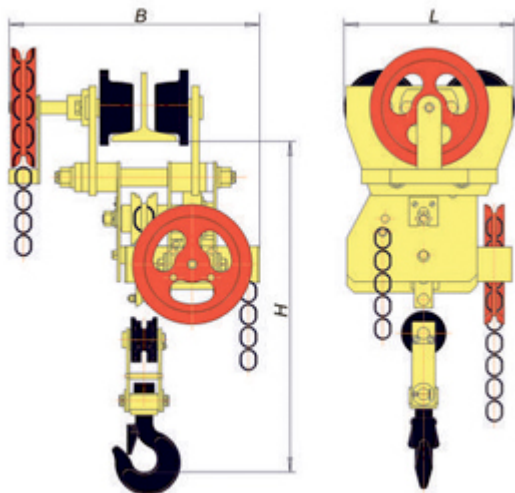

Таль ручная червячная передвижная TOR ТРЧП 3,2 т 12 м

Артикул: 1013123

50 577 руб.

В наличии

Количество:

1

Консультация через 25 секунд?

Характеристики

Грузоподъемность, т	3,2
Н, м	12
Габариты, мм	430x295x700
Толщина силовой цепи, мм	9
Усилие, кг	65
Шаг звена силовой цепи, мм	27
Тип тали	ручная
Тип балки	24М-45М
Тип передвижения	передвижная
Бренд	TOR
Родина бренда	Россия
Страна производства	Россия