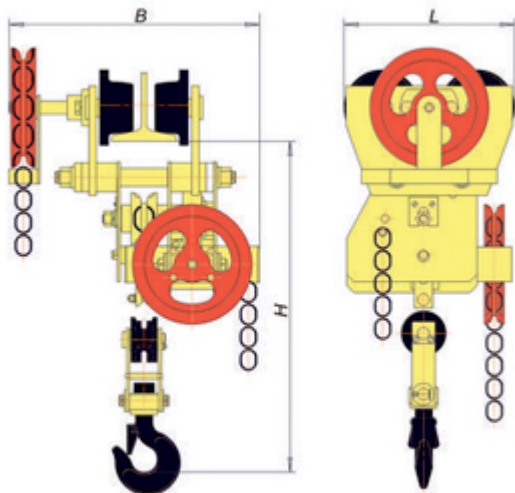

## Таль ручная червячная передвижная TOR ТРЧП 5,0 т 3 м

Артикул: 101533

45 893 руб.

В наличии

Количество:

1

Консультация через 25 секунд?

### Характеристики

Грузоподъемность, т	5,0
H, м	3
Габариты, мм	520x355x850
Толщина силовой цепи, мм	9
Усилие, кг	75
Шаг звена силовой цепи, мм	27
Тип тали	ручная
Тип балки	30М-45М
Тип передвижения	передвижная
Бренд	TOR
Родина бренда	Россия
Страна производства	Россия