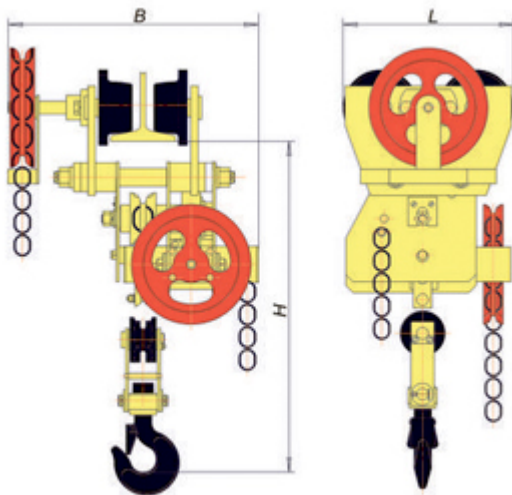

## Таль ручная червячная передвижная TOR ТРЧП 5,0 т 9 м

Артикул: 101593

54 444 руб.

В наличии

Количество:

1

Консультация через 25 секунд?

### Характеристики

Грузоподъемность, т	5,0
Н, м	9
Габариты, мм	520x355x850
Толщина силовой цепи, мм	9
Усилие, кг	75
Шаг звена силовой цепи, мм	27
Тип тали	ручная
Тип балки	30М-45М
Тип передвижения	передвижная
Бренд	TOR
Родина бренда	Россия
Страна производства	Россия