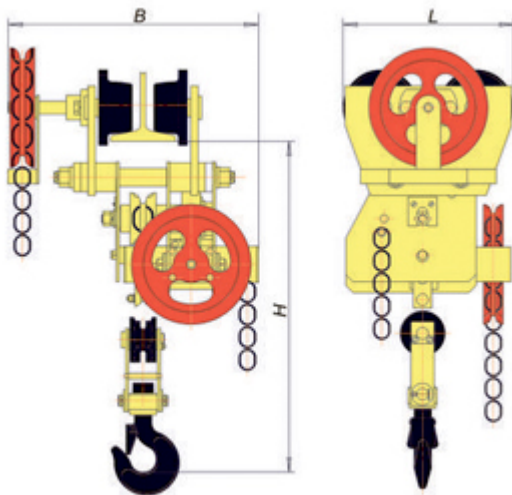

## Таль ручная червячная передвижная TOR ТРЧП 5,0 т 12 м

Артикул: 1015123

**60 806 руб.**

В наличии

Количество:

1

Консультация через 25 секунд?

### Характеристики

Грузоподъемность, т	5,0
H, м	12
Габариты, мм	520x355x850
Толщина силовой цепи, мм	9
Усилие, кг	75
Шаг звена силовой цепи, мм	27
Тип тали	ручная
Тип балки	30М-45М
Тип передвижения	передвижная
Бренд	TOR
Родина бренда	Россия
Страна производства	Россия