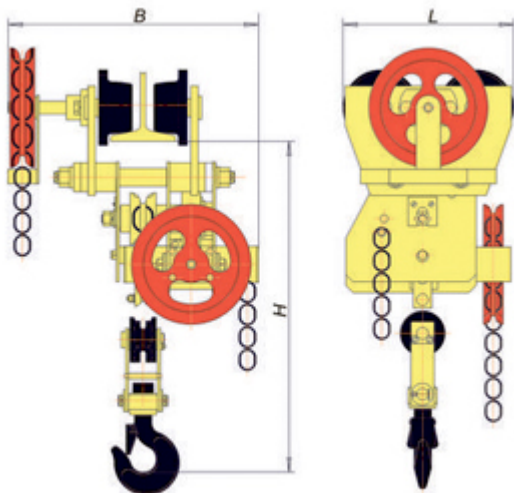

Таль ручная червячная передвижная TOR ТРЧП 1,0 т 6 м

Артикул: 101163

22 534 руб.

В наличии

Количество:

1

Консультация через 25 секунд?

Характеристики

Грузоподъемность, т	1,0
Н, м	6
Габариты, мм	320x220x400
Толщина силовой цепи, мм	6
Усилие, кг	35
Шаг звена силовой цепи, мм	19
Тип тали	ручная
Тип балки	18М-36М
Тип передвижения	передвижная
Бренд	TOR
Родина бренда	Россия
Страна производства	Россия