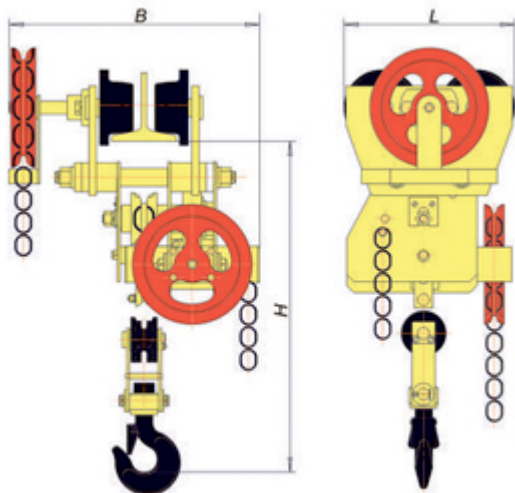

Таль ручная червячная передвижная TOR ТРЧП 8,0 т 9 м

Артикул: 101893

117 525 руб.

В наличии

Количество:

1

Консультация через 25 секунд?

Характеристики

Грузоподъемность, т	8,0
Н, м	9
Габариты, мм	615x460x980
Толщина силовой цепи, мм	10
Усилие, кг	75
Шаг звена силовой цепи, мм	30
Тип тали	ручная
Тип балки	45М
Тип передвижения	передвижная
Бренд	TOR
Родина бренда	Россия
Страна производства	Россия