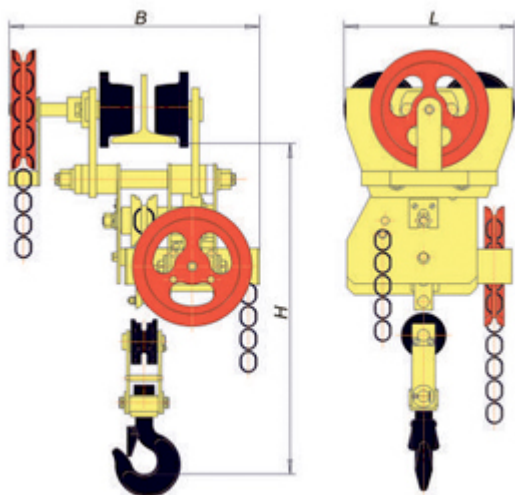

Таль ручная червячная передвижная TOR ТРЧП 8,0 т 12 м

Артикул: 1018123

145 466 руб.

В наличии

Количество:

1

Консультация через 25 секунд?

Характеристики

Грузоподъемность, т	8,0
Н, м	12
Габариты, мм	615x460x980
Толщина силовой цепи, мм	10
Усилие, кг	75
Шаг звена силовой цепи, мм	30,0
Тип тали	ручная
Тип балки	45М
Тип передвижения	передвижная
Бренд	TOR
Родина бренда	Россия
Страна производства	Россия