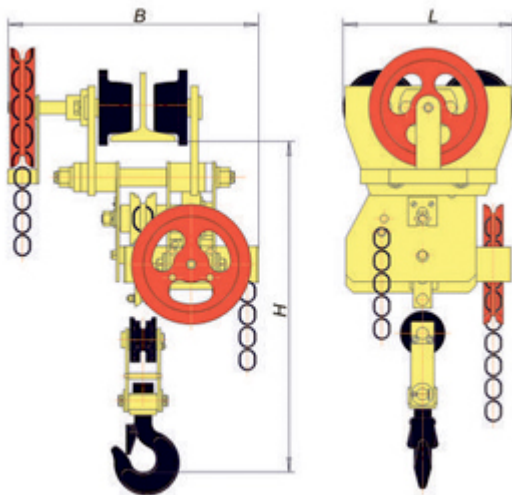

## Таль ручная червячная передвижная TOR ТРЧП 8,0 т 3 м

Артикул: 101833

72 125 руб.

В наличии

Количество:

1

Консультация через 25 секунд?

### Характеристики

Грузоподъемность, т	8,0
Н, м	3
Габариты, мм	615x460x980
Толщина силовой цепи, мм	10
Усилие, кг	75
Шаг звена силовой цепи, мм	30
Тип тали	ручная
Тип балки	45М
Тип передвижения	передвижная
Бренд	TOR
Родина бренда	Россия
Страна производства	Россия