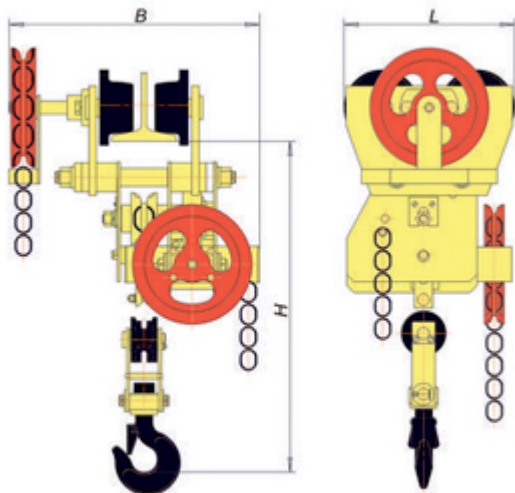

Таль ручная червячная передвижная TOR ТРЧП 8,0 т 6 м

Артикул: 101863

89 586 руб.

В наличии

Количество:

1

Консультация через 25 секунд?

Характеристики

Грузоподъемность, т	8,0
Н, м	6
Габариты, мм	615x460x980
Толщина силовой цепи, мм	10
Усилие, кг	75
Шаг звена силовой цепи, мм	30
Тип тали	ручная
Тип балки	45М
Тип передвижения	передвижная
Бренд	TOR
Родина бренда	Россия
Страна производства	Россия