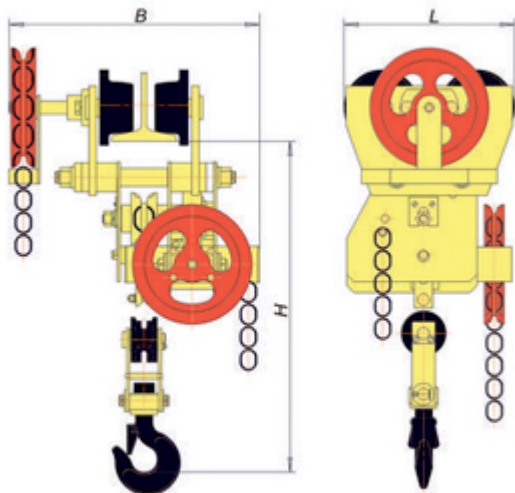

Таль ручная червячная передвижная TOR ТРЧП 1,0 т 3 м

Артикул: 101133

20 023 руб.

В наличии

Количество:

1

Консультация через 25 секунд?

Характеристики

| | |
|----------------------------|--------------------|
| Грузоподъемность, т | 1,0 |
| Н, м | 3 |
| Габариты, мм | 320x220x400 |
| Толщина силовой цепи, мм | 6 |
| Усилие, кг | 35 |
| Шаг звена силовой цепи, мм | 19 |
| Тип тали | ручная |
| Тип балки | 18М-36М |
| Тип передвижения | передвижная |
| Бренд | TOR |
| Родина бренда | Россия |
| Страна производства | Россия |