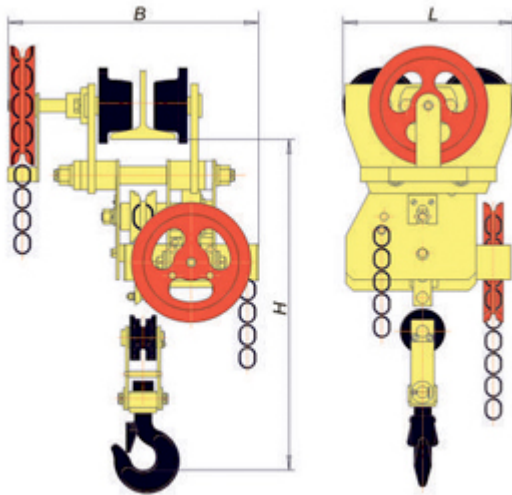

Таль ручная червячная передвижная TOR ТРЧП 5,0 т 6 м

Артикул: 101563

50 487 руб.

В наличии

Количество:

1

Консультация через 25 секунд?

Характеристики

Грузоподъемность, т	5,0
Н, м	6
Габариты, мм	520x355x850
Толщина силовой цепи, мм	9
Усилие, кг	75
Шаг звена силовой цепи, мм	27
Тип тали	ручная
Тип балки	30М-45М
Тип передвижения	передвижная
Бренд	TOR
Родина бренда	Россия
Страна производства	Россия