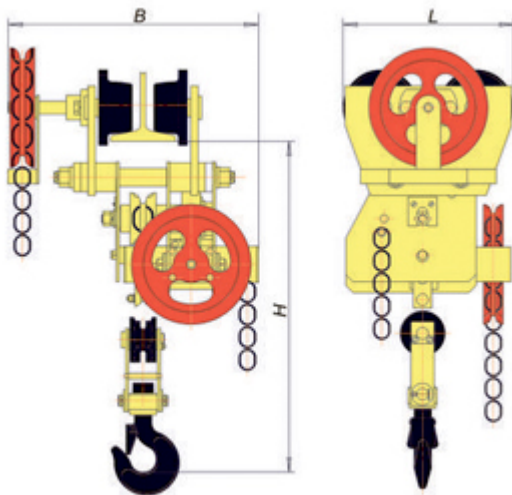

Таль ручная червячная передвижная TOR ТРЧП 10,0 т 12 м

Артикул: 1002030

190 412 руб.

В наличии

Количество:

1

Консультация через 25 секунд?

Характеристики

Грузоподъемность, т	10,0
Н, м	12
Габариты, мм	980x1000x620
Усилие, кг	75/25
Грузовая цепь	8-10x30
Тип тали	ручная
Тяговая цепь	1-Н-6x19
Тип передвижения	передвижная
Бренд	TOR
Родина бренда	Россия
Страна производства	Россия