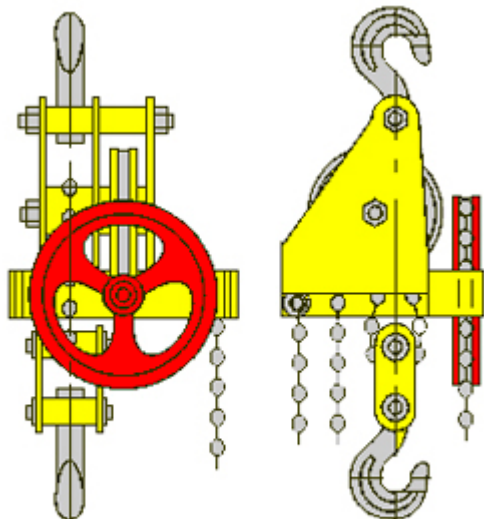

Таль ручная червячная стационарная TOR ТРЧ 1,0 т 6 м

Артикул: 101162

15 259 руб.

В наличии

Количество:

1

Консультация через 25 секунд?

Характеристики

Грузоподъемность, т	1,0
Н, м	6
Габариты, мм	180x270x450
Толщина силовой цепи, мм	6
Усилие, кг	35
Шаг звена силовой цепи, мм	19
Тип тали	ручная
Тип передвижения	стационарная
Бренд	TOR
Родина бренда	Россия
Страна производства	Китай