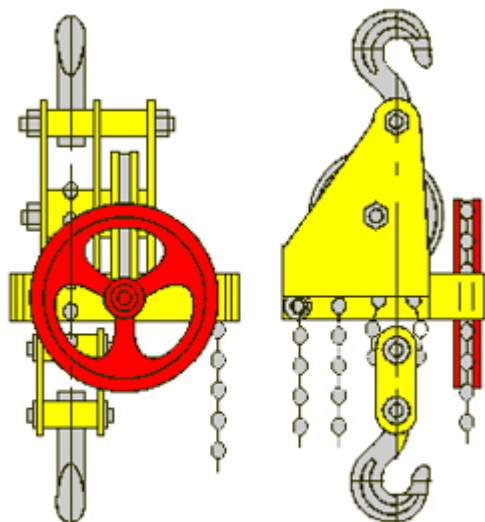

Таль ручная червячная стационарная TOR ТРЧ 5,0 т 6 м

Артикул: 101562

40 570 руб.

В наличии

Количество:

Консультация через 25 секунд?

Характеристики

Грузоподъемность, т	5,0
Н, м	6
Габариты, мм	360x350x950
Толщина силовой цепи, мм	9
Усилие, кг	75
Шаг звена силовой цепи, мм	27
Тип тали	ручная
Тип передвижения	стационарная
Бренд	TOR
Родина бренда	Россия
Страна производства	Китай