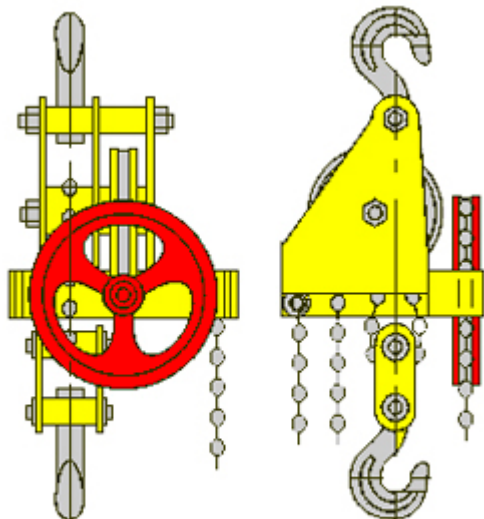

Таль ручная червячная стационарная TOR ТРЧ 1,0 т 3 м

Артикул: 101132

14 235 руб.

В наличии

Количество:

1

Консультация через 25 секунд?

Характеристики

Грузоподъемность, т	1,0
Н, м	3
Габариты, мм	180x270x450
Толщина силовой цепи, мм	6
Усилие, кг	35
Шаг звена силовой цепи, мм	19
Тип тали	ручная
Тип передвижения	стационарная
Бренд	TOR
Родина бренда	Россия
Страна производства	Китай