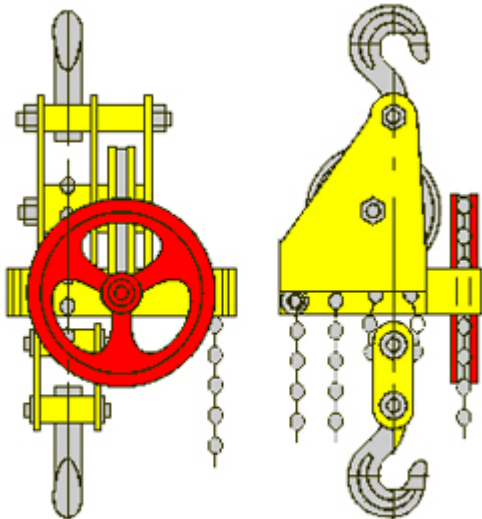

Таль ручная червячная стационарная TOR ТРЧ 1,0 т 9 м

Артикул: 101192

17 809 руб.

В наличии

Количество:

Консультация через 25 секунд?

Характеристики

Грузоподъемность, т	1,0
Н, м	9
Габариты, мм	180x270x450
Толщина силовой цепи, мм	6
Усилие, кг	35
Шаг звена силовой цепи, мм	19
Тип тали	ручная
Тип передвижения	стационарная
Бренд	TOR
Родина бренда	Россия
Страна производства	Китай