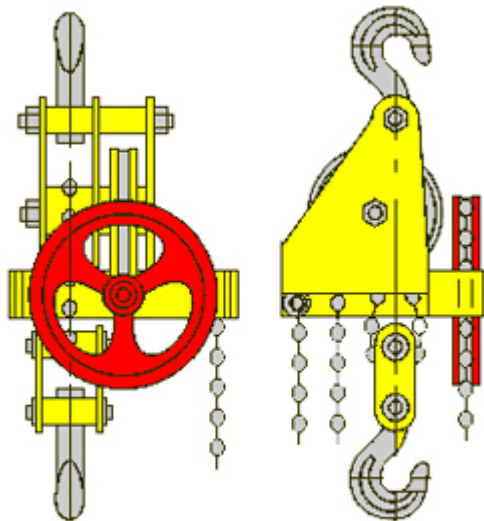

Таль ручная червячная стационарная TOR ТРЧ 1,0 т 12 м

Артикул: 1011122

20 359 руб.

В наличии

Количество:

Консультация через 25 секунд?

Характеристики

Грузоподъемность, т	1,0
Н, м	12
Габариты, мм	180x270x450
Толщина силовой цепи, мм	6
Усилие, кг	35
Шаг звена силовой цепи, мм	19
Тип тали	ручная
Тип передвижения	стационарная
Бренд	TOR
Родина бренда	Россия
Страна производства	Китай