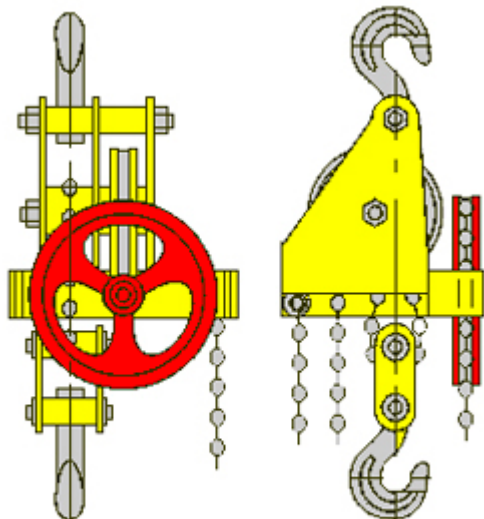

## Таль ручная червячная стационарная TOR ТРЧ 5,0 т 3 м

Артикул: 101532

36 671 руб.

В наличии

Количество:

Консультация через 25 секунд?

### Характеристики

Грузоподъемность, т	5,0
Н, м	3
Габариты, мм	360x350x950
Толщина силовой цепи, мм	9
Усилие, кг	75
Шаг звена силовой цепи, мм	27
Тип тали	ручная
Тип передвижения	стационарная
Бренд	TOR
Родина бренда	Россия
Страна производства	Китай