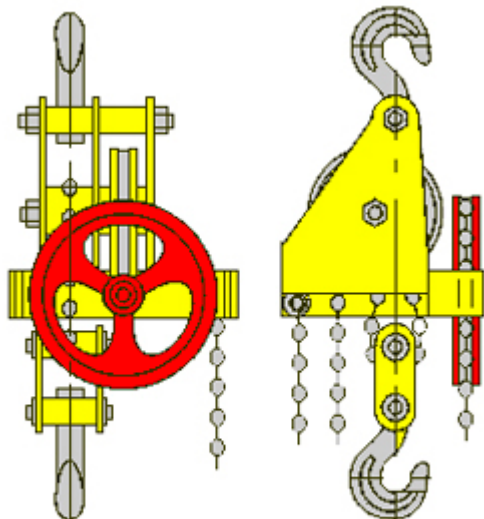

## Таль ручная червячная стационарная TOR ТРЧ 5,0 т 9 м

Артикул: 101592

43 998 руб.

В наличии

Количество:

Консультация через 25 секунд?

### Характеристики

Грузоподъемность, т	5,0
Н, м	9
Габариты, мм	360x350x950
Толщина силовой цепи, мм	9
Усилие, кг	75
Шаг звена силовой цепи, мм	27
Тип тали	ручная
Тип передвижения	стационарная
Бренд	TOR
Родина бренда	Россия
Страна производства	Китай