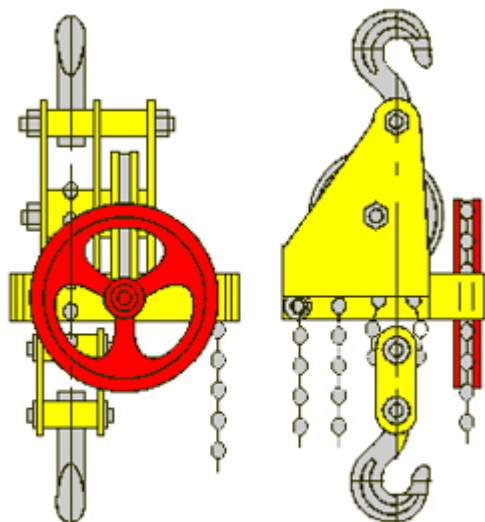

Таль ручная червячная стационарная TOR ТРЧ 5,0 т 12 м

Артикул: 1015122

49 190 руб.

В наличии

Количество:

Консультация через 25 секунд?

Характеристики

Грузоподъемность, т	5,0
Н, м	12
Габариты, мм	360x350x950
Толщина силовой цепи, мм	9
Усилие, кг	75
Шаг звена силовой цепи, мм	27
Тип тали	электрическая
Тип передвижения	стационарная
Бренд	TOR
Родина бренда	Россия
Страна производства	Китай