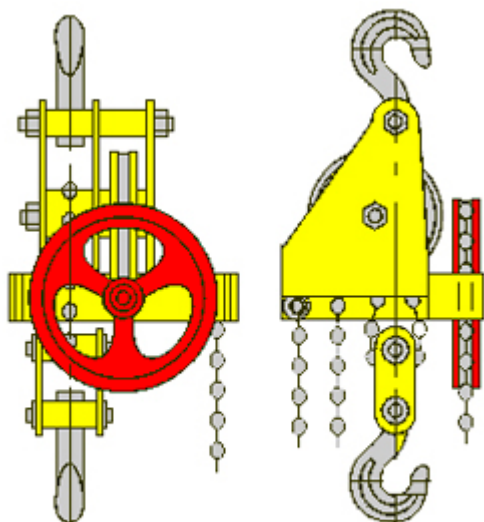

## Таль ручная червячная стационарная TOR ТРЧ 3,2 т 3 м

Артикул: 101332

26 545 руб.

В наличии

Количество:

Консультация через 25 секунд?

### Характеристики

Грузоподъемность, т	3,2
Н, м	3
Габариты, мм	280x300x830
Толщина силовой цепи, мм	9
Усилие, кг	65
Шаг звена силовой цепи, мм	27
Тип тали	ручная
Тип передвижения	стационарная
Бренд	TOR
Родина бренда	Россия
Страна производства	Китай