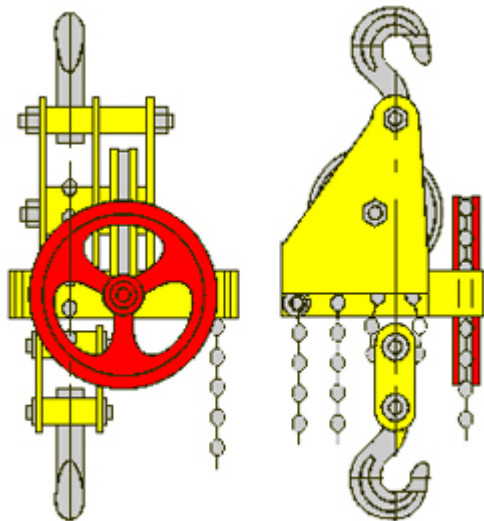

Таль ручная червячная стационарная TOR ТРЧ 3,2 т 6 м

Артикул: 101362

29 338 руб.

В наличии

Количество:

Консультация через 25 секунд?

Характеристики

Грузоподъемность, т	3,2
Н, м	6
Габариты, мм	280x300x830
Толщина силовой цепи, мм	9
Усилие, кг	65
Шаг звена силовой цепи, мм	27
Тип тали	ручная
Тип передвижения	стационарная
Бренд	TOR
Родина бренда	Россия
Страна производства	Китай