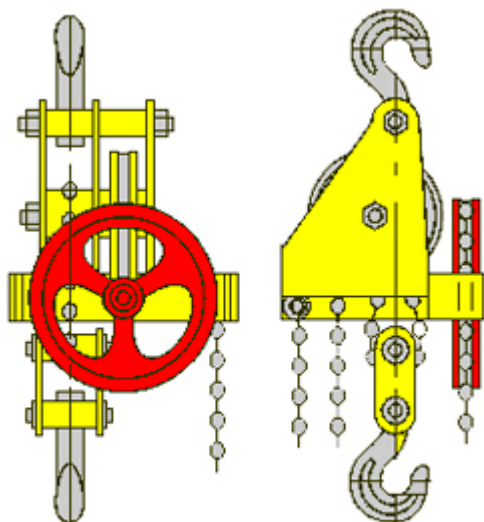

Таль ручная червячная стационарная TOR ТРЧ 3,2 т 9 м

Артикул: 101392

33 868 руб.

В наличии

Количество:

Консультация через 25 секунд?

Характеристики

Грузоподъемность, т	3,2
Н, м	9
Габариты, мм	280x300x830
Толщина силовой цепи, мм	9
Усилие, кг	65
Шаг звена силовой цепи, мм	27
Тип тали	ручная
Тип передвижения	стационарная
Бренд	TOR
Родина бренда	Россия
Страна производства	Китай