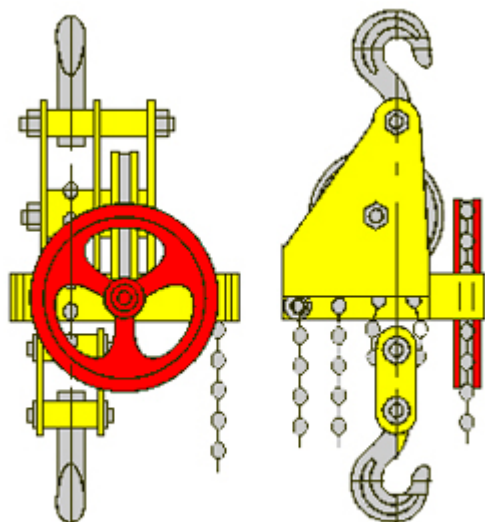

## Таль ручная червячная стационарная TOR ТРЧ 3,2 т 12 м

Артикул: 1013122

38 397 руб.

В наличии

Количество:

Консультация через 25 секунд?

### Характеристики

Грузоподъемность, т	3,2
Н, м	12
Габариты, мм	280x300x830
Толщина силовой цепи, мм	9
Усилие, кг	65
Шаг звена силовой цепи, мм	27
Тип тали	ручная
Тип передвижения	стационарная
Бренд	TOR
Родина бренда	Россия
Страна производства	Китай