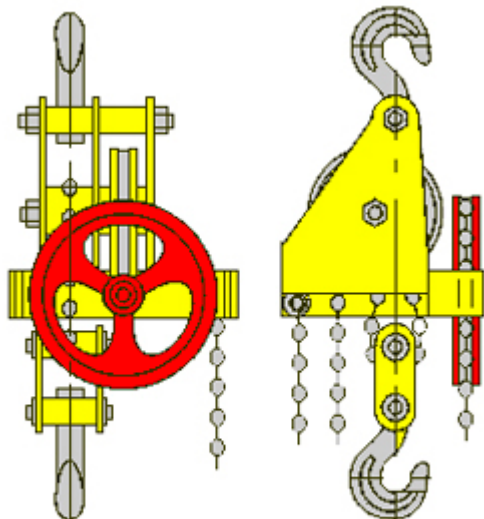

Таль ручная червячная стационарная TOR ТРЧ 8,0 т 3 м

Артикул: 101832

54 204 руб.

В наличии

Количество:

Консультация через 25 секунд?

Характеристики

Грузоподъемность, т	8,0
Н, м	3
Габариты, мм	460x440x1200
Толщина силовой цепи, мм	10
Усилие, кг	75
Шаг звена силовой цепи, мм	30
Тип тали	ручная
Тип передвижения	стационарная
Бренд	TOR
Родина бренда	Россия
Страна производства	Китай