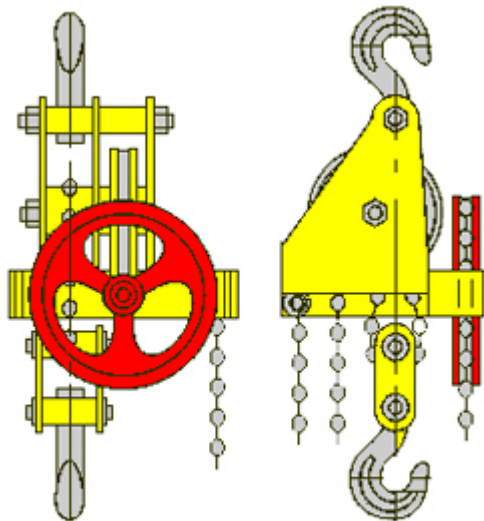

Таль ручная червячная стационарная TOR ТРЧ 8,0 т 6 м

Артикул: 101862

69 729 руб.

В наличии

Количество:

Консультация через 25 секунд?

Характеристики

Грузоподъемность, т	8,0
Н, м	6
Габариты, мм	460x440x1200
Толщина силовой цепи, мм	10
Усилие, кг	75
Шаг звена силовой цепи, мм	30
Тип тали	ручная
Тип передвижения	стационарная
Бренд	TOR
Родина бренда	Россия
Страна производства	Китай