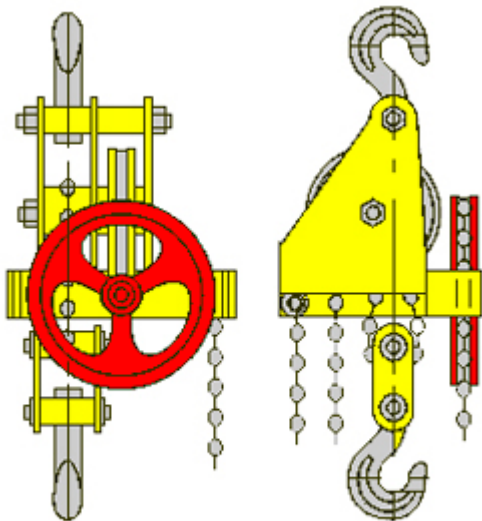

Таль ручная червячная стационарная TOR TPЧ 8,0 т 9 м

Артикул: 101892

88 799 руб.

В наличии

Количество:

Консультация через 25 секунд?

Характеристики

Грузоподъемность, т	8,0
Н, м	9
Габариты, мм	460x440x1200
Толщина силовой цепи, мм	10
Усилие, кг	75
Шаг звена силовой цепи, мм	30
Тип тали	ручная
Тип передвижения	стационарная
Бренд	TOR
Родина бренда	Россия
Страна производства	Китай