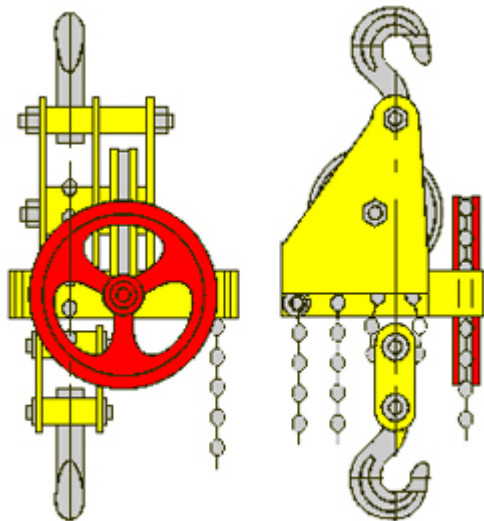

Таль ручная червячная стационарная TOR ТРЧ 8,0 т 12 м

Артикул: 1018122

107 868 руб.

В наличии

Количество:

1

Консультация через 25 секунд?

Характеристики

Грузоподъемность, т	8,0
Н, м	12
Габариты, мм	460x440x1200
Толщина силовой цепи, мм	10
Усилие, кг	75
Шаг звена силовой цепи, мм	30
Тип тали	ручная
Тип передвижения	стационарная
Бренд	TOR
Родина бренда	Россия
Страна производства	Китай