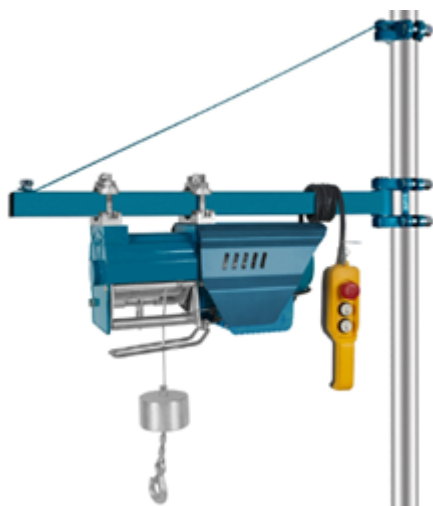

Лебедка электрическая подвесная TOR BLDN- YT-STL125/250H

Артикул: 1004897

26 735 руб.

В наличии

Количество:

Консультация через 25 секунд?

Характеристики

Грузоподъемность, кг	125; 250 (двойной трос)
Напряжение, В	1000
Габаритные размеры, мм	486*227*238
Скорость подъема, м/мин	25; 12.5 (двойной трос)
Высота подъема, мм	35
Бренд	TOR
Родина бренда	Россия
Страна производства	Россия