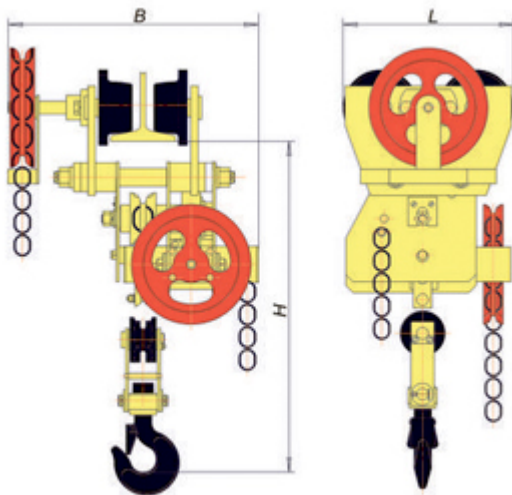

Таль ручная червячная передвижная TOR ТРЧП 2,0 т 6 м

Артикул: 1002239

33 649 руб.

В наличии

Количество:

Консультация через 25 секунд?

Характеристики

Грузоподъемность, т	2
Высота подъема, м	6
Тип тали	ручная
Тип передвижения	передвижная
Бренд	TOR
Родина бренда	Россия
Страна производства	Россия