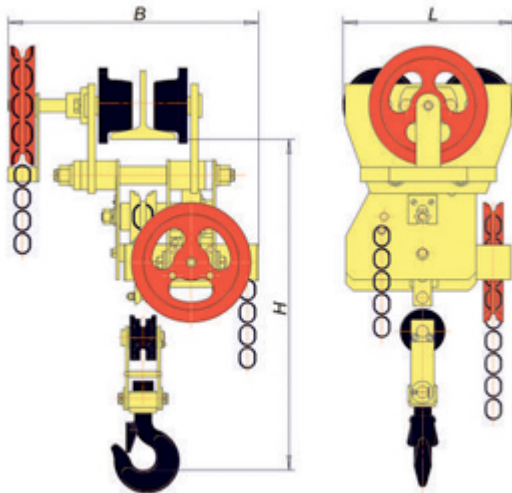

Таль ручная червячная передвижная TOR ТРЧП 2,0 т 9 м

Артикул: 1003396

39 814 руб.

В наличии

Количество:

1

Консультация через 25 секунд?

Характеристики

Грузоподъемность, т	2
Высота подъема, м	9
Тип тали	ручная
Тип передвижения	передвижная
Бренд	TOR
Родина бренда	Россия
Страна производства	Россия

СЕРВИСНОЕ ОБСЛУЖИВАНИЕ

Приобретая технику в SKYG, Вы всегда сможете получить качественное сервисное и гарантийное обслуживание в нашем центре или в любой точке страны у наших представителей, а также любые запчасти со скидкой для постоянных клиентов.