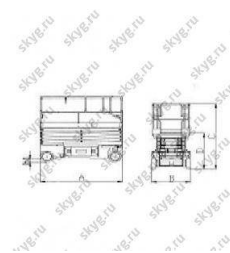

Мачтовый подъемник серии JCPT I

В наличии

Количество:

Характеристики

Описание

Модель	JCPT8 (I)	JCPT 9.5 (I)
Макс. высота подъема платформы (мм)	8000	9500
Макс. высота подъемника (мм)	9100	10600
Мин. высота платформы (мм)	1300	1300
Клиренс (мм)	104	104
Грузоподъемность (кг)	450	400
Грузоподъемность выдвижной площадки (кг)	112	100
Размеры платформы (мм)	2506 x 1120 x 1100	2506 x 1120 x 1100
Длина выдвижной площадки (мм)	1270	1270
Макс. скорость передвижения (платформа опущена) (км/ч)	4-5	4-5
Макс. скорость передвижения (платформа поднята) (км/ч)	0,6-1	0,6-1
Мин. радиус разворота (мм)	2700	2700
Макс. допустимый крен (%)	10-15	10-15
Размер колес (мм)	406 x 125	406 x 125
Двигатель (В/кВт)	2x24 / 1,5-2,2	2x24 / 1,5-2,2
Двигатель подъема (В/кВт)	24/3	24/3