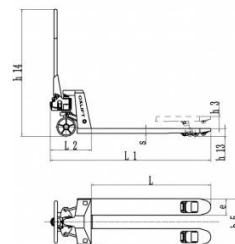

Гидравлическая тележка OX 35P OXLIFT 3500 кг

Производитель: [Oxlift](#)

51 272 руб.

Количество:

1

Характеристики

Производитель	Китай	
Вид гидравлической тележки	Стандартная	
Грузоподъемность:	кг	3500
Высота подъема:	мм	85-200
Диаметр колеса, мм:		200
Тип гидравлического насоса:		АС
Длина вил:	мм	1150
Ширина несущей поверхности вил:	мм	540
Минимальная высота подъема вил:	мм	85
Максимальная высота подъема вил:	мм	200
Дорожный просвет:	мм	35
Размеры вил:	мм	50/160/1150
Материал рулевых колёс:		Полиуретан
Материал роликов:		Полиуретан
Размер вилочных роликов:	мм	80*70
Количество рулевых колёс/роликов:	шт.	2/4
Высота ручки:	мм	1227
Общая длина:	мм	1570
Собственный вес:	кг	83
Цвет (порошковое покрытие):		Красный

Описание

Модель ОХ 35Р - ручная гидравлическая тележка г/п 3500 кг с улучшенными потребительскими свойствами.

Рама и вилы изготовлены из стали толщиной 3 мм и усилены дополнительными элементами жесткости. Металл защищен от коррозии толстым слоем яркой порошковой краски. Контактная поверхность колес и роликов выполнена из стойкого к износу полиуретана. Гидроузел типа АС отличается высокой надежностью, обеспечивает легкий подъем грузов. Эта ручная рохля рекомендуется для интенсивной эксплуатации, в том числе с нагрузками, близкими к максимальным.